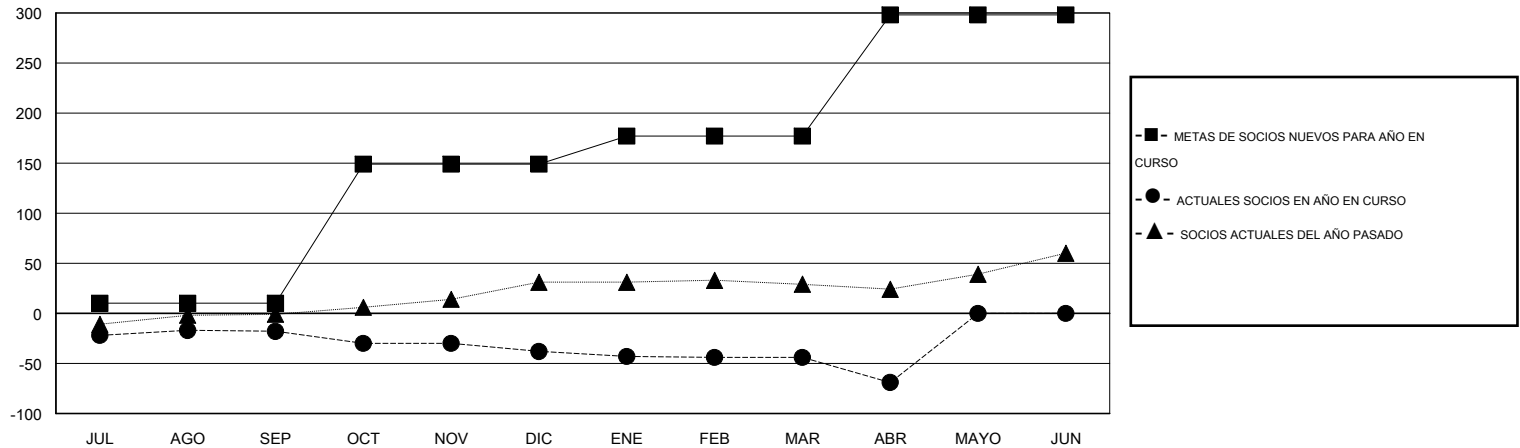

# MONTHLY MEMBERSHIP PROGRESS REPORT

District J 1

Results as of: 4/30/2014

GMT: Pedro Marrello

UBICACIÓN URUGUAY

GMT DE AE 3

Clubes					socios				
RESULTADOS DE 2013-2014					RESULTADOS DE 2013-2014				
TRIMESTRE	META DE CLUBES NUEVOS	ACTUALES NUEVOS CLUBES	BAJAS ACTUALES DE CLUBES	ACTUAL GANANCIA/ PÉRDIDA NETA	TRIMESTRE	META DE SOCIOS NUEVOS	ACTUALES SOCIOS AÑADIDOS	BAJAS ACTUALES DE SOCIOS	ACTUAL GANANCIA/ PÉRDIDA NETA
JUL/AGO/SEP	0	0	0	0	JUL/AGO/SEP	10	17	35	-18
OCT/NOV/DIC	2	0	0	0	OCT/NOV/DIC	139	17	37	-20
ENE/FEB/MAR	0	0	0	0	ENE/FEB/MAR	28	4	10	-6
ABR/MAYO/JUN	2	0	0	0	ABR/MAYO/JUN	121	5	30	-25

METAS Y CIFRA ACUMULATIVA DE CLUBES NUEVOS

METAS Y CIFRA ACUMULATIVA DE SOCIOS

CLUBES DADOS DE BAJA: 0	17 CLUBS OF 43 AÑADIERON 1 O MÁS SOCIOS NUEVOS	<u>DISTRIBUCIÓN POR SEXO</u>
<u>SOCIOS DADOS DE BAJA</u>	<a href="#">CLIC AQUÍ PARA DATOS DE SALUD DE CLUB</a>	MASCULINO 596 (59.60%)
FALLECIDOS 10		FEMENINO 404 (40.40%)
CLUB CANCELADO 0		SOCIOS EN UNIDAD FAMILIAR 239
OTRO 102		CABEZA DE FAMILIA 110
TOTAL 112		NO ES CABEZA DE FAMILIA 129