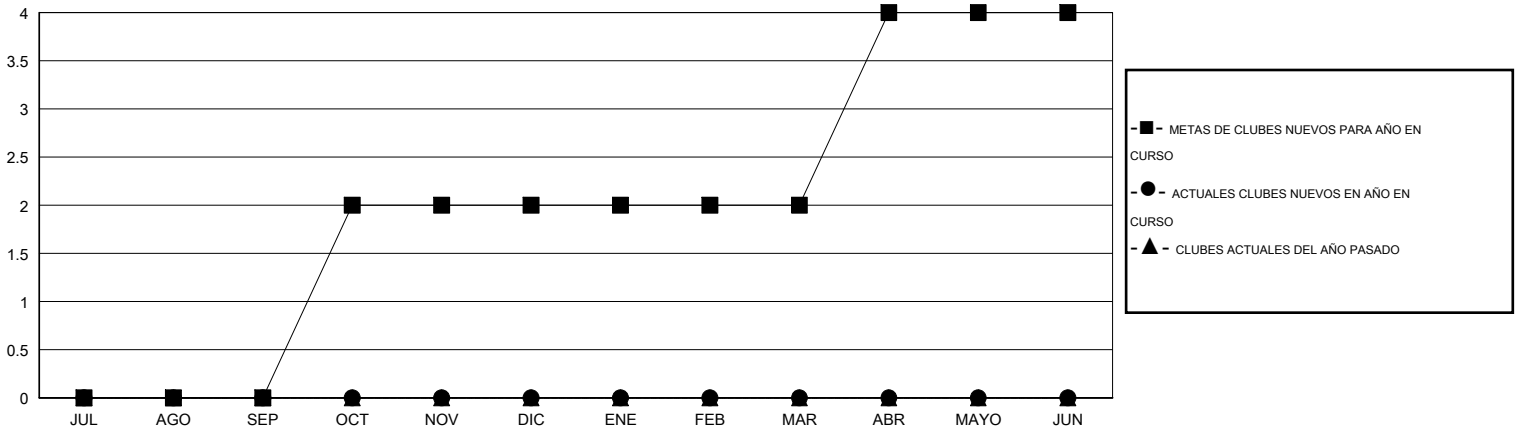

# MONTHLY MEMBERSHIP PROGRESS REPORT

District J 1

Results as of: 4/30/2014

GMT: Pedro Marrello

UBICACIÓN URUGUAY

GMT DE AE 3

Clubes					socios				
RESULTADOS DE 2013-2014					RESULTADOS DE 2013-2014				
TRIMESTRE	META DE CLUBES NUEVOS	ACTUALES NUEVOS CLUBES	BAJAS ACTUALES DE CLUBES	ACTUAL GANANCIA/ PÉRDIDA NETA	TRIMESTRE	META DE SOCIOS NUEVOS	ACTUALES SOCIOS AÑADIDOS	BAJAS ACTUALES DE SOCIOS	ACTUAL GANANCIA/ PÉRDIDA NETA
JUL/AGO/SEP	0	0	0	0	JUL/AGO/SEP	10	17	35	-18
OCT/NOV/DIC	2	0	0	0	OCT/NOV/DIC	139	17	37	-20
ENE/FEB/MAR	0	0	0	0	ENE/FEB/MAR	28	4	10	-6
ABR/MAYO/JUN	2	0	0	0	ABR/MAYO/JUN	121	5	30	-25

METAS Y CIFRA ACUMULATIVA DE CLUBES NUEVOS

METAS Y CIFRA ACUMULATIVA DE SOCIOS

CLUBES DADOS DE BAJA: 0	17 CLUBS OF 43 AÑADIERON 1 O MÁS SOCIOS NUEVOS	<u>DISTRIBUCIÓN POR SEXO</u>
<u>SOCIOS DADOS DE BAJA</u>	<a href="#">CLIC AQUÍ PARA DATOS DE SALUD DE CLUB</a>	MASCULINO 596 (59.60%)
FALLECIDOS 10		FEMENINO 404 (40.40%)
CLUB CANCELADO 0		SOCIOS EN UNIDAD FAMILIAR 239
OTRO 102		CABEZA DE FAMILIA 110
TOTAL 112		NO ES CABEZA DE FAMILIA 129